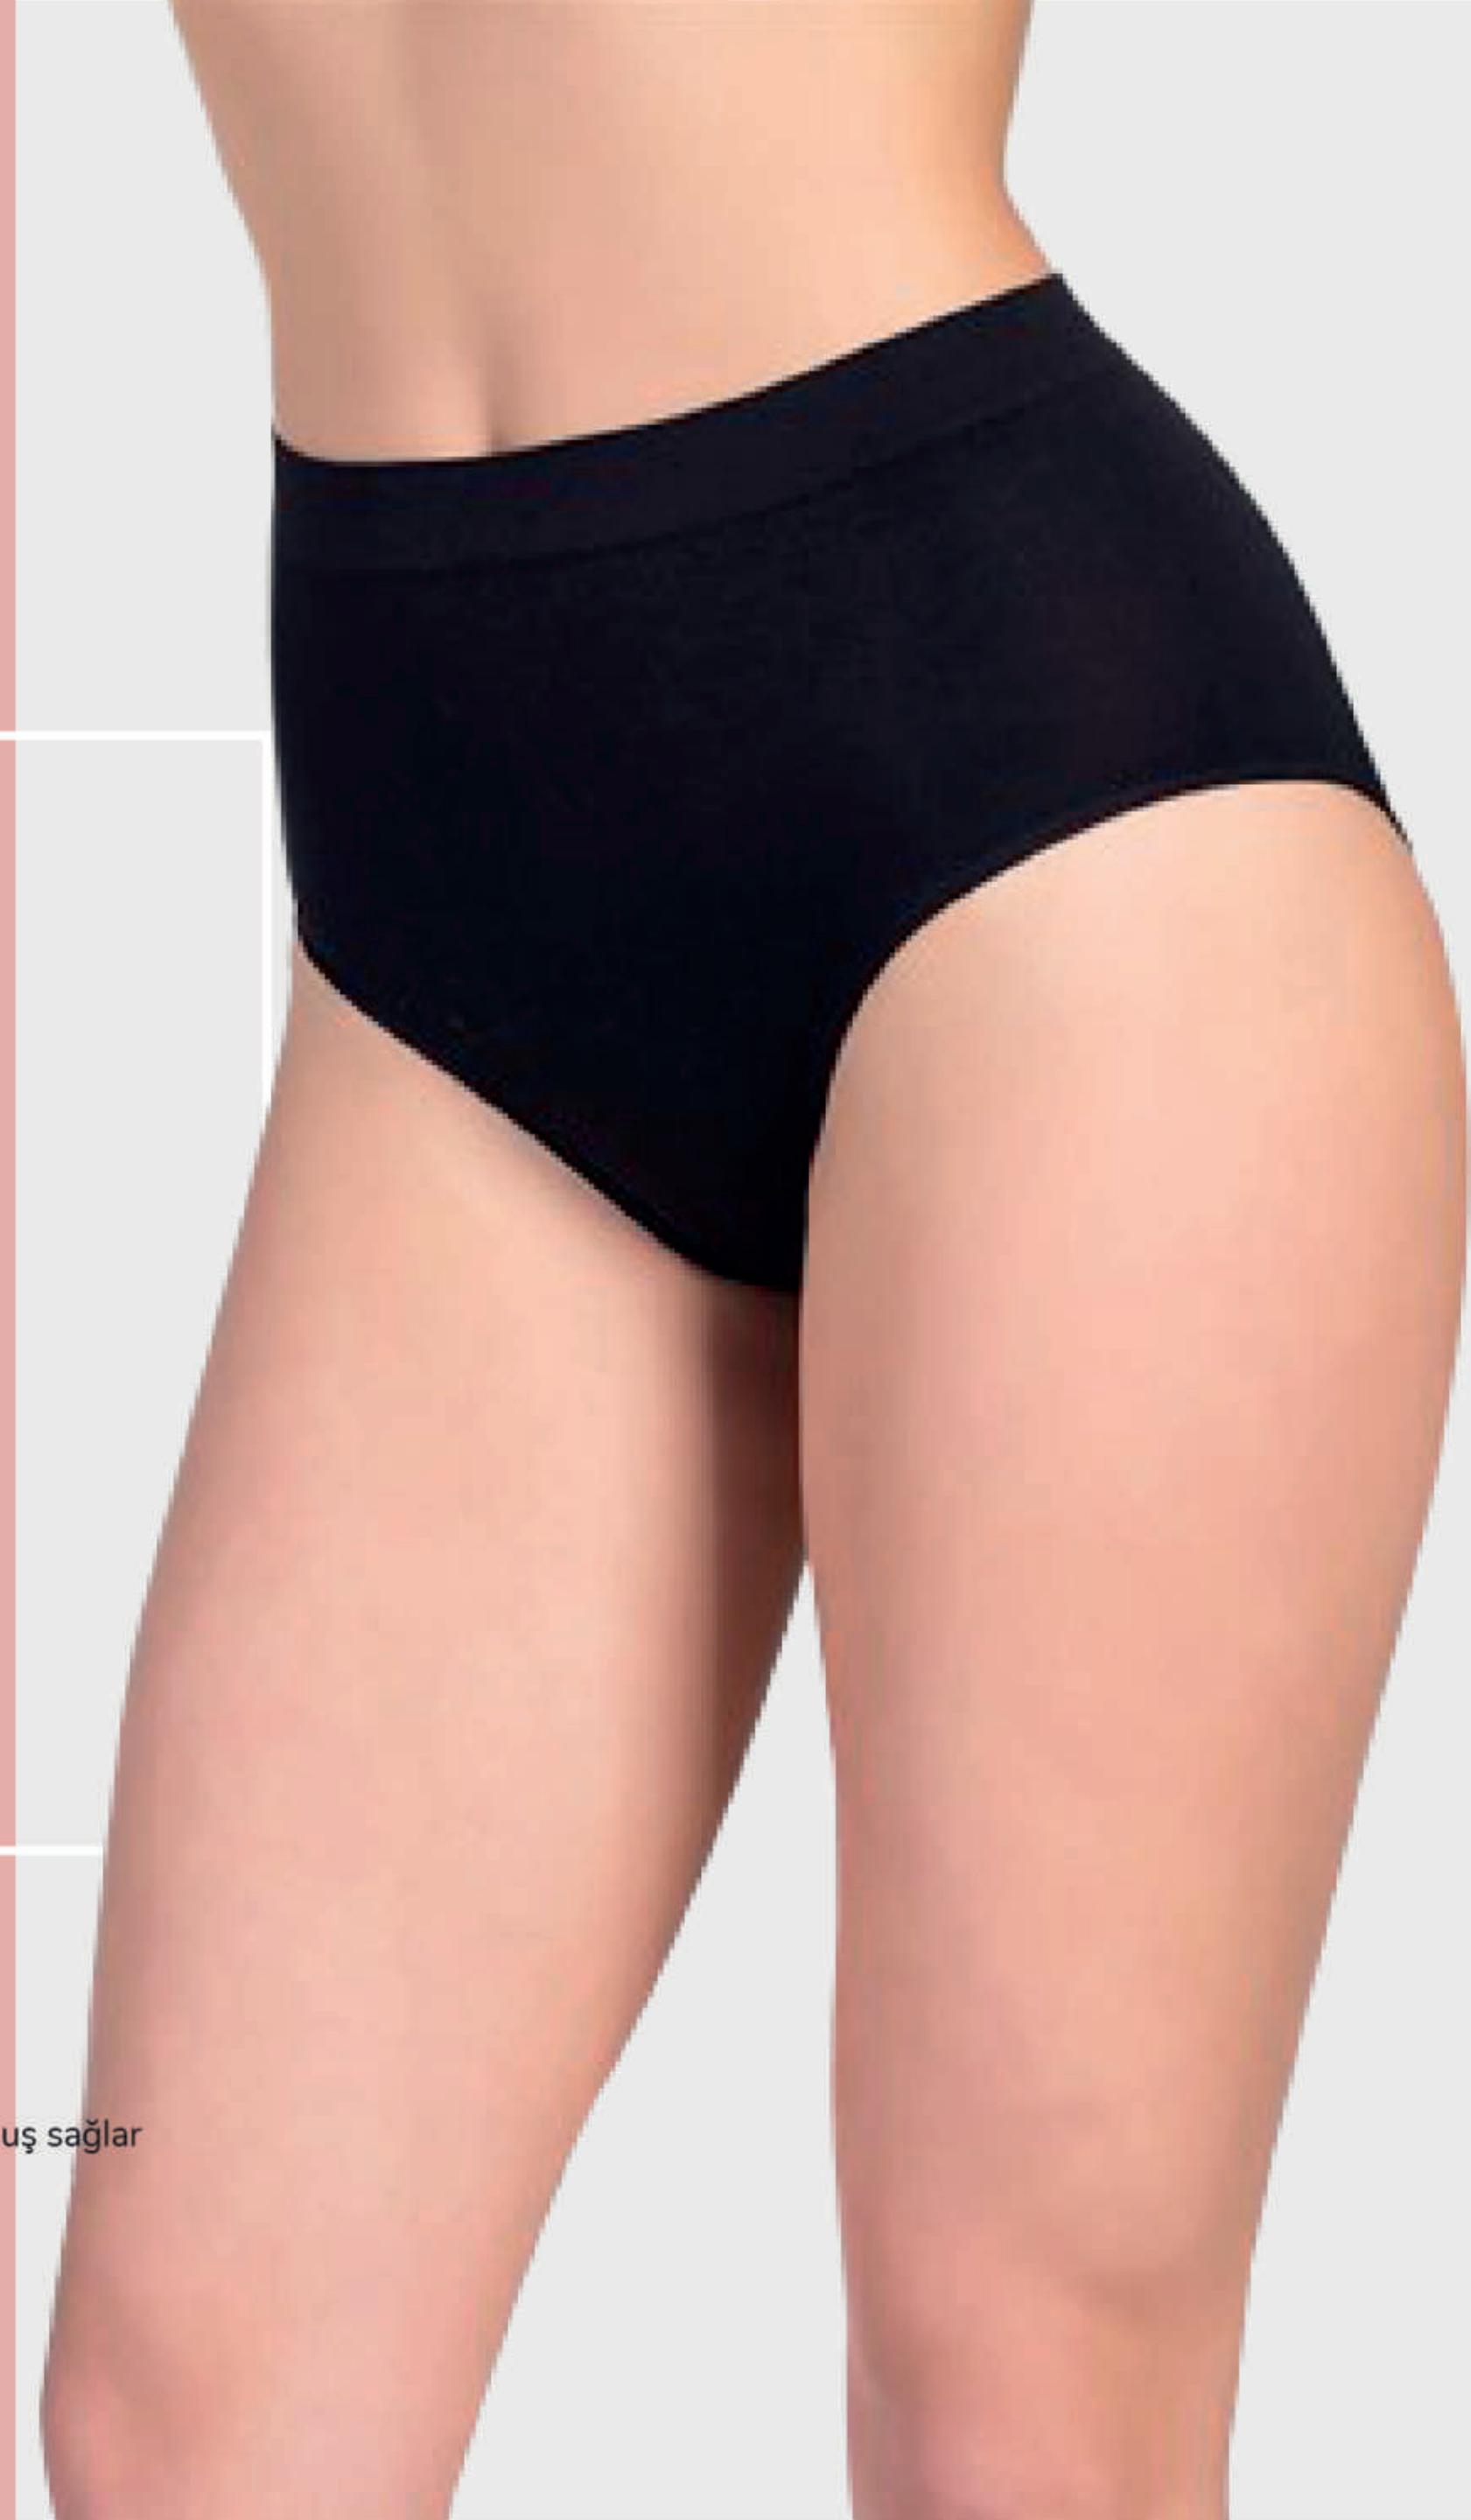

ÖZELLİKLER

Yüksek bel
Karın ve mide bölgesini sıkılaştırır
Daha ince ve fit bir görünüm sağlar
Yumuşak dokusu ile ipeksi bir dokunuş sağlar
Terletmeyen kumaş
Dört mevsim rahatlıkla kullanılabilir
Tüm gün giyilebilir