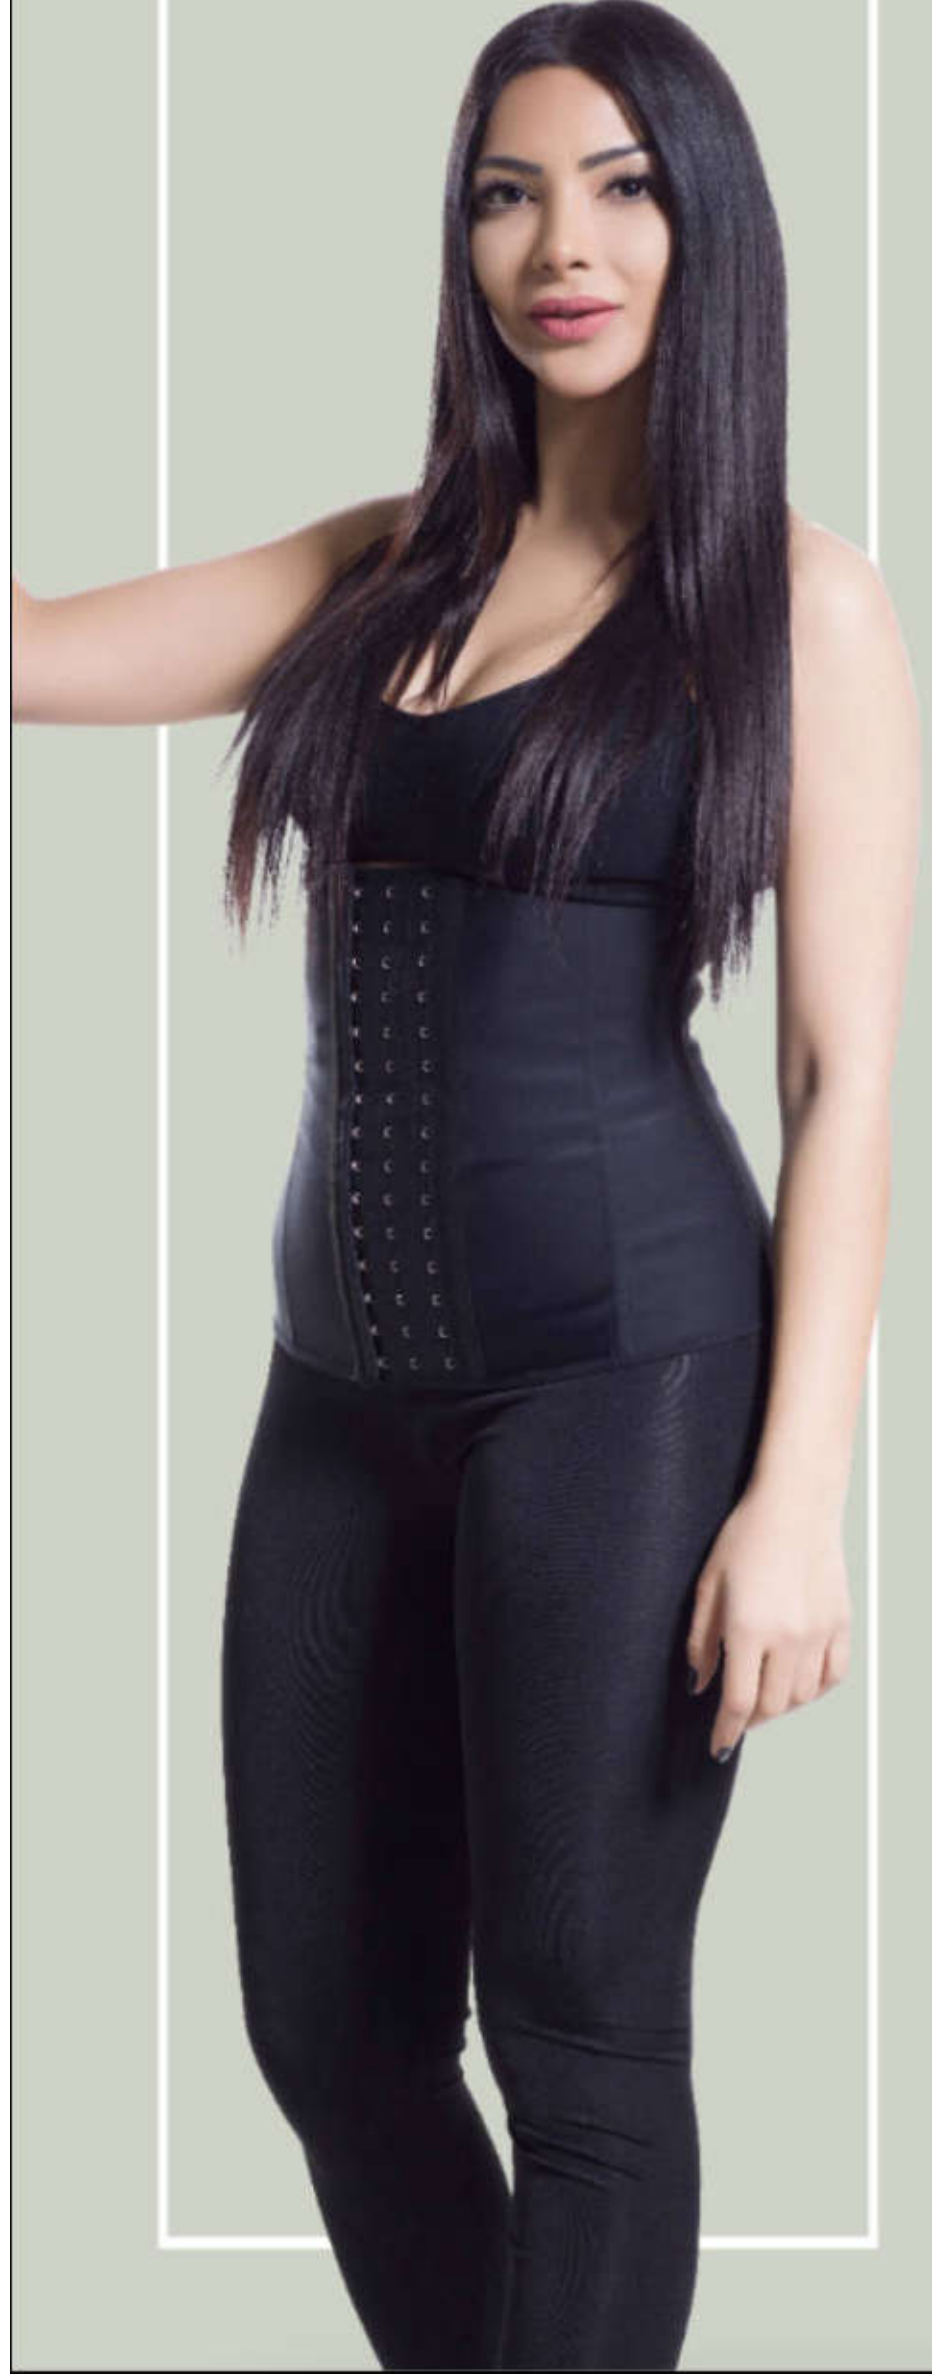

ŞEKİLLENDİRİCİ
KORSELER