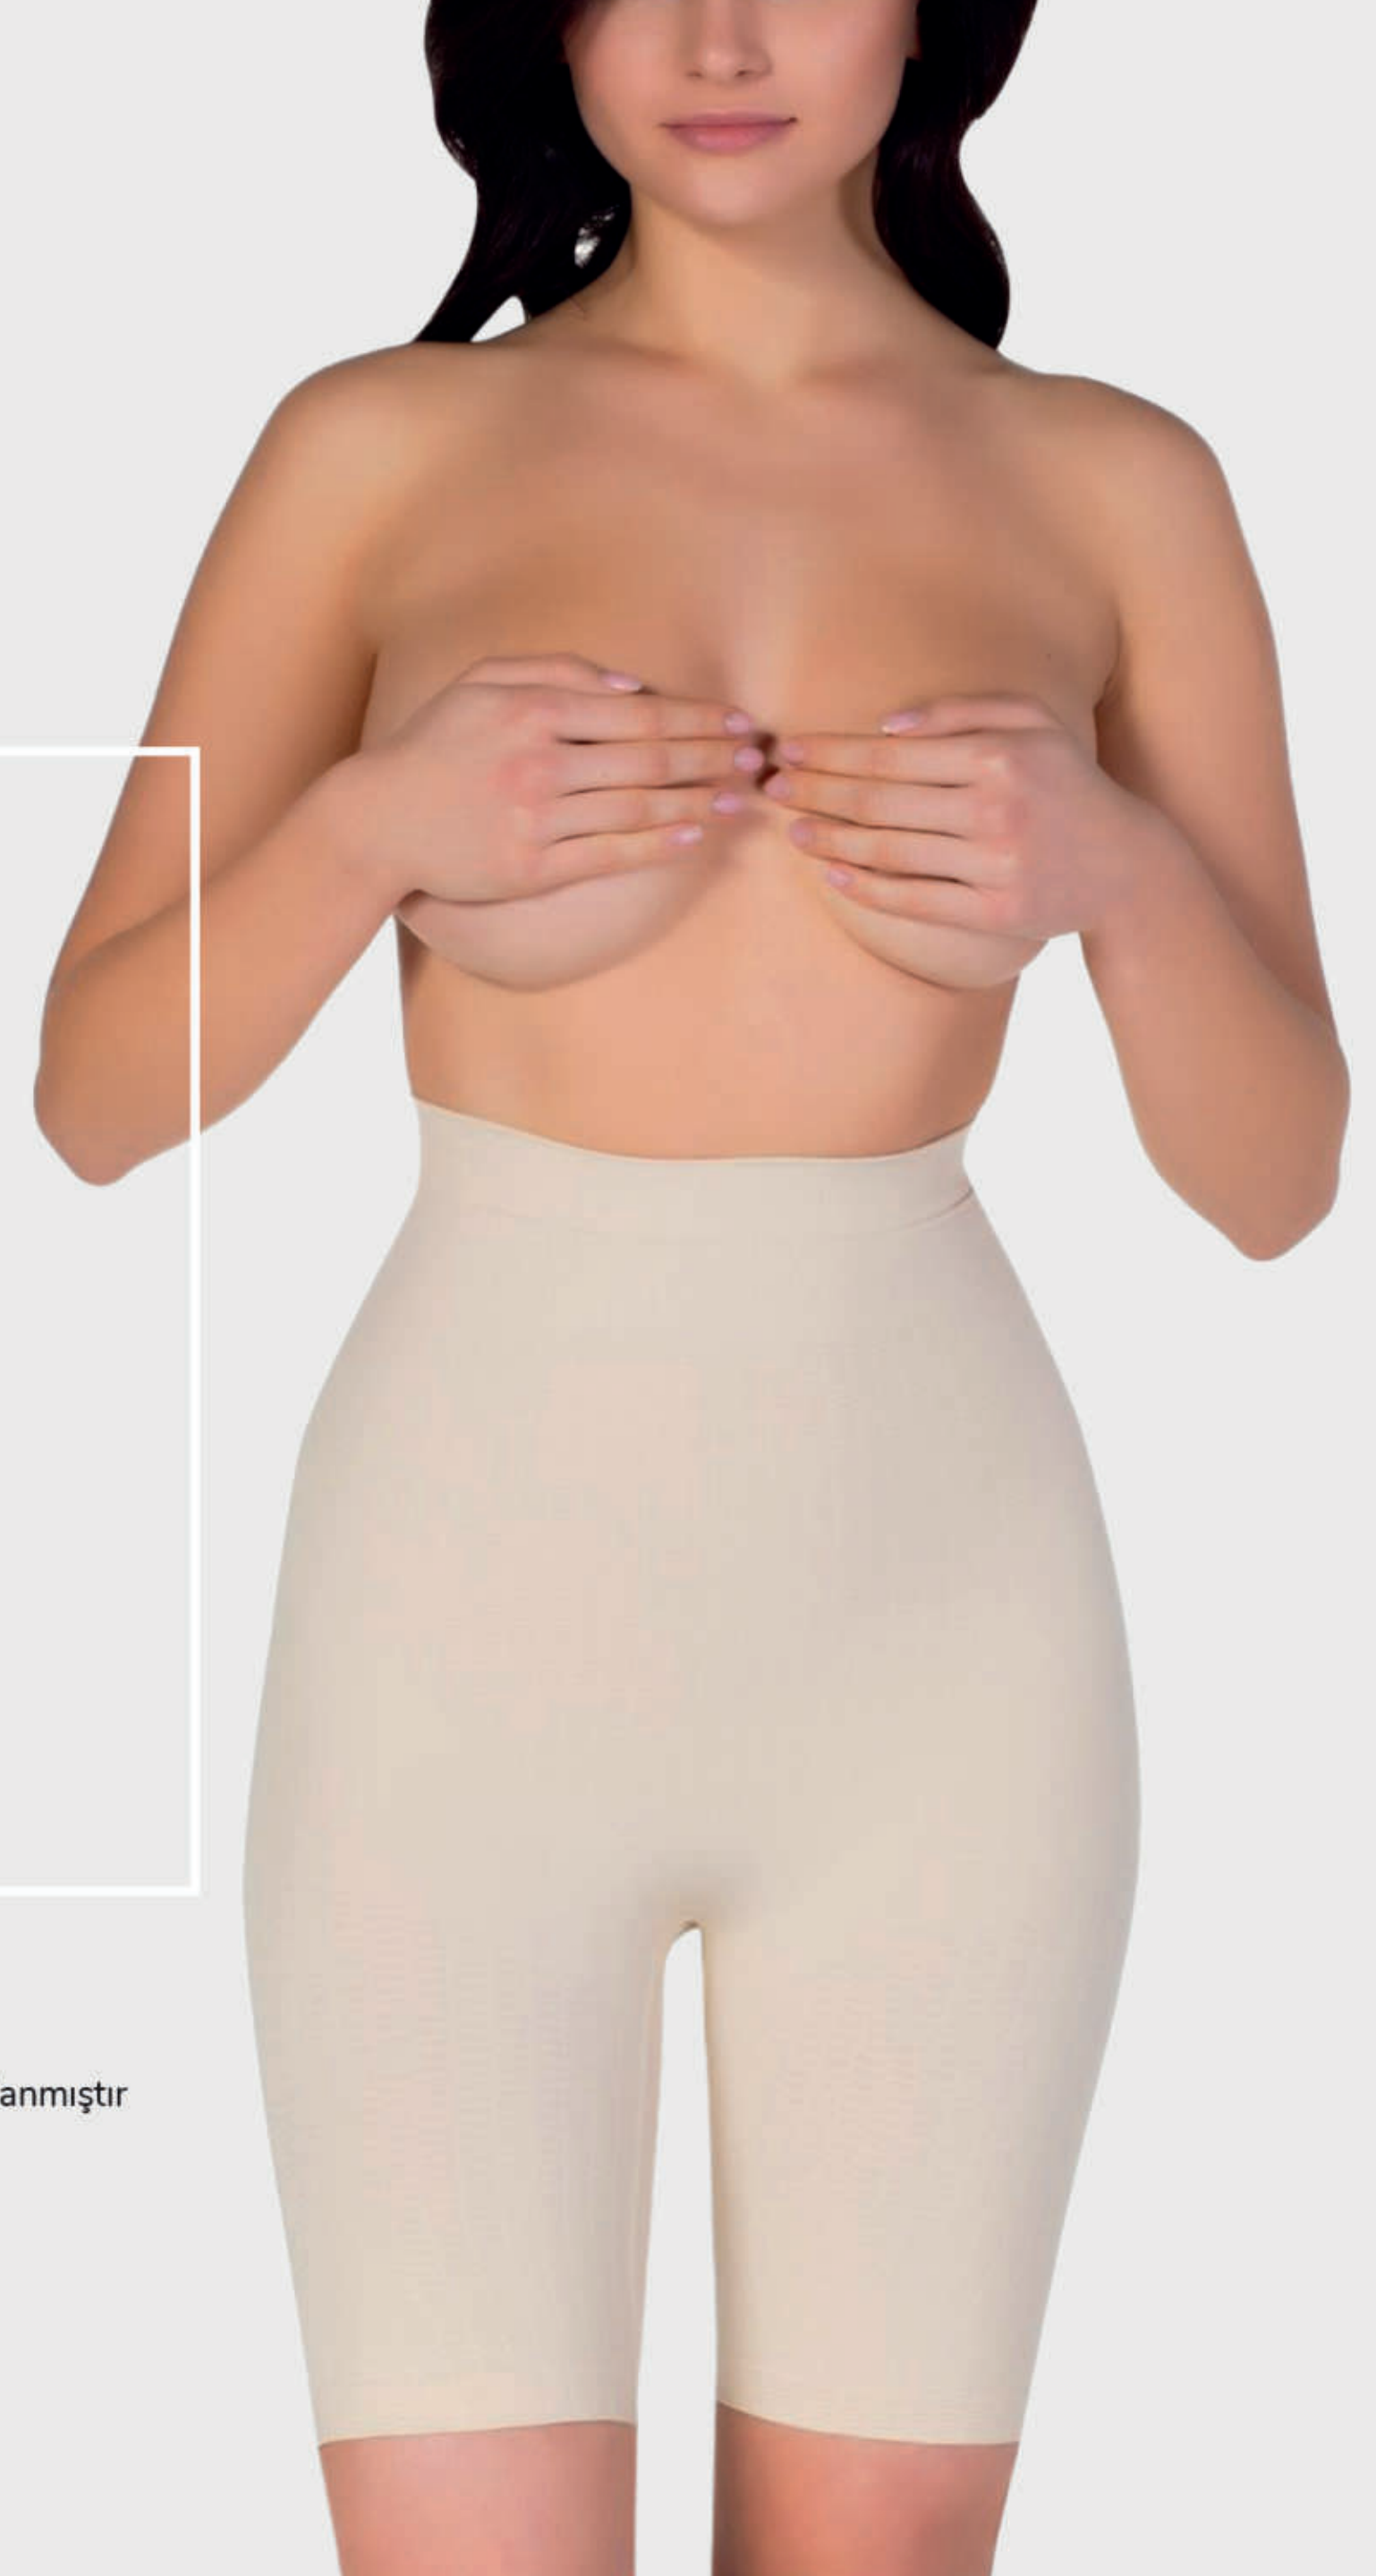

Selülit görünümünüzü azaltır
Tamamen pürüzsüz görünmek için tasarlanmıştır
Göbek ve üst bacak çevresini toparlar
Tüm gün giyilebilir
Kıyafet altında belli olmaz
Premium 4 yöne esneyen Ponte kumaş

Basen dikleřtirici korde akıllı dizayn sayesinde bel altı bölgelerinizi daha çekici ve şık bir görünüme kavuřturarak, özellikle kalça ve uyluk bölümlerini pürüzsüzleřtirerek, kusursuz bir his sunar.