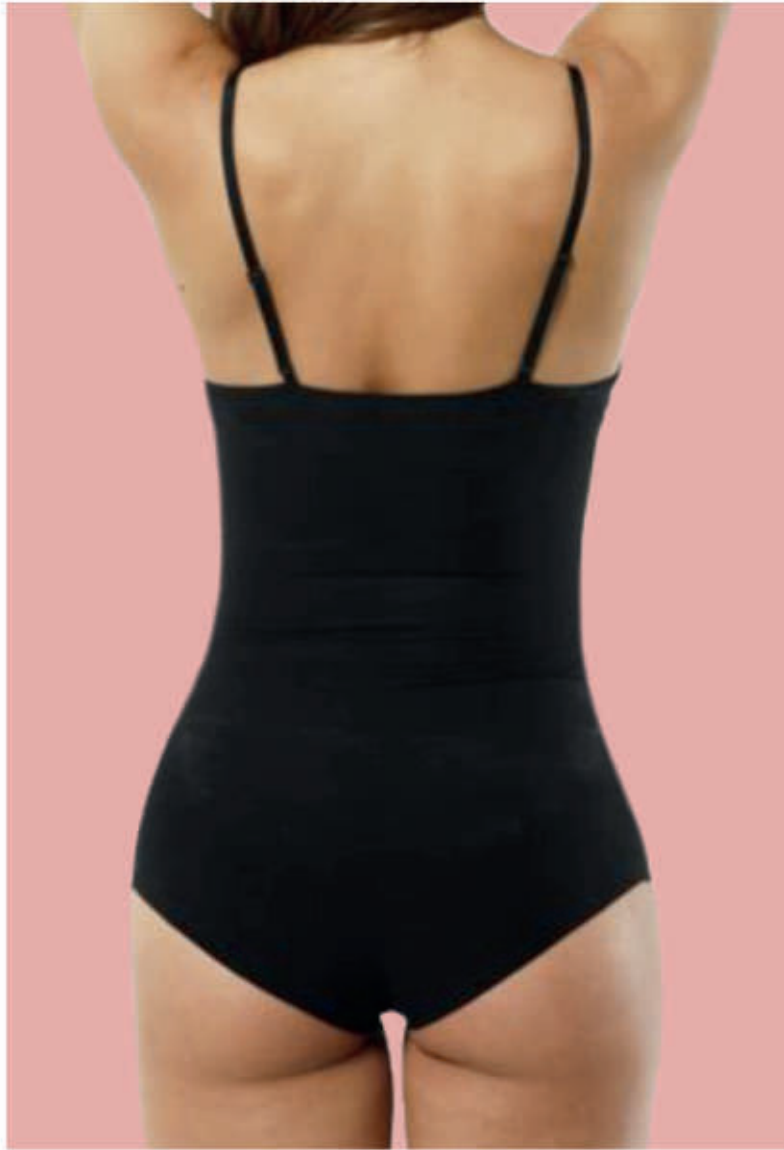

Üst vücutta fark edilir bir etki sağlar. Tüm sütyenlerle kullanılabilir. Karın bölgesini, karın yanlarını ve beli toplar, şekillendirir ve inceltir. Kalça bölgesini iz bırakmadan toplar ve şekillendirir.

Hamilelik sonrası giyilebilen göğüs altı korse modelimizdir. Göbek dokusunun daha kolay toparlanabilmesi ve kıyafetlerin üzerinizde daha şık durabilmesi için tasarlanmıştır.